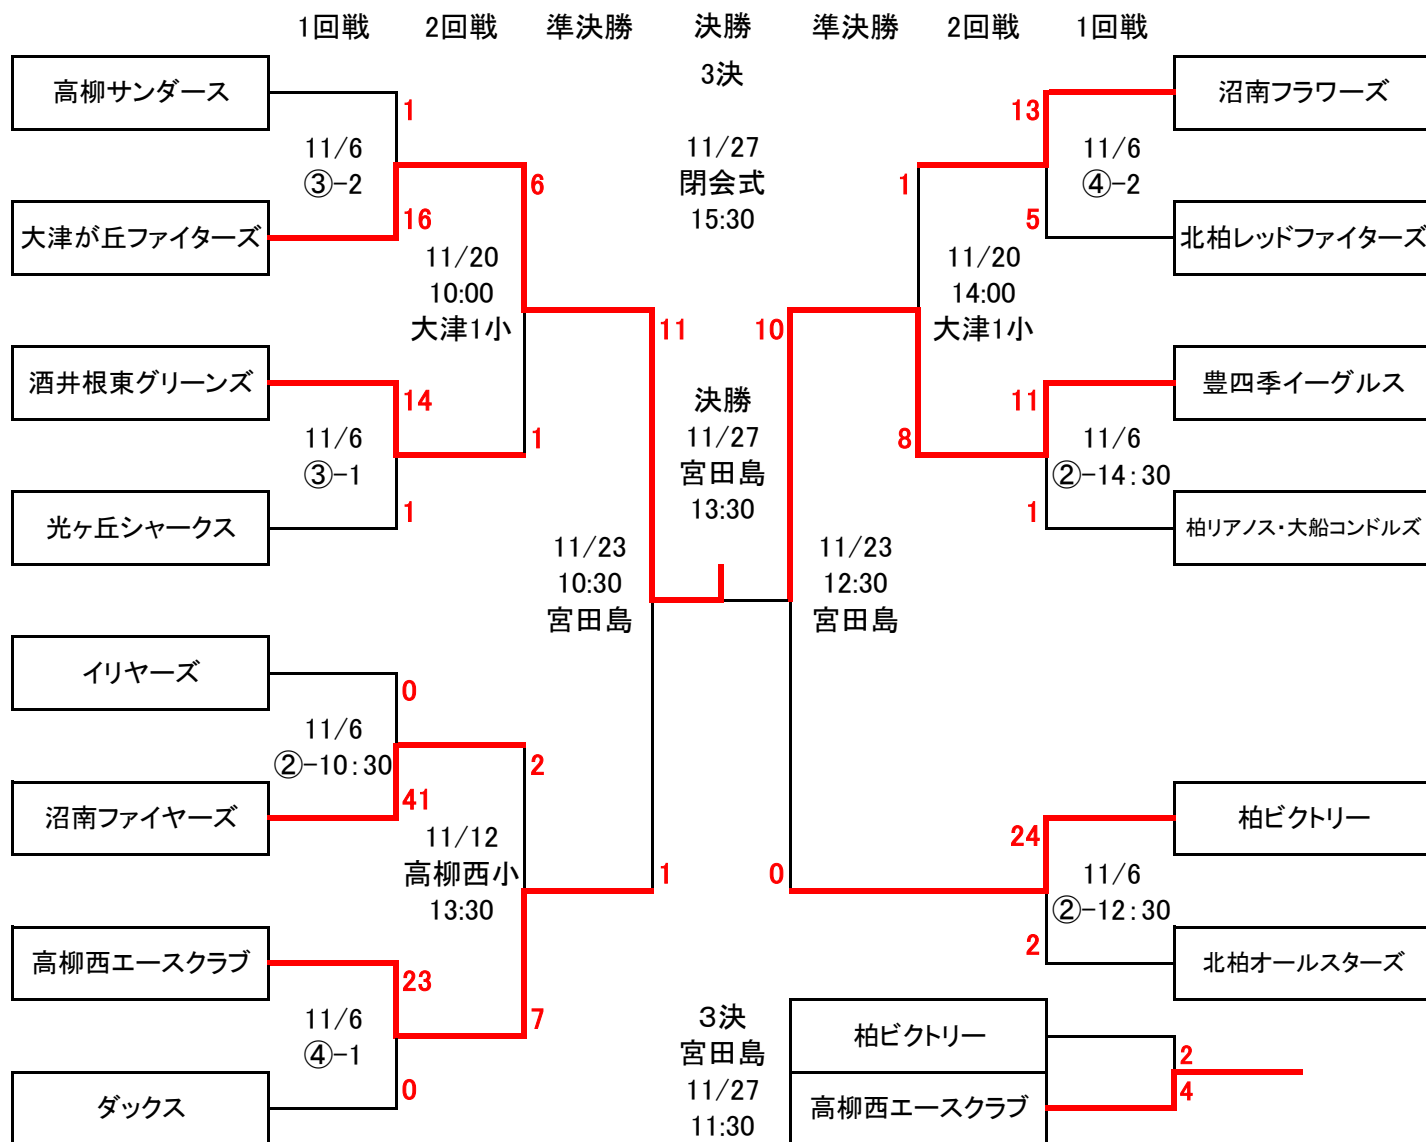

平成28年度 柏市スポーツ少年団野球専門部 新人戦

開催日:2016/11/6開会式～11月内

開会式 2016/11/6 9:00～東京自働機械G 8:30集合

閉会式 未定・東京自働機械G

①	田中浩康スタジアム
②	東京自働機械G
③	手賀の丘G
④	大船グラウンド
⑤	宮田島G

第一試合	11:00～12:30
第二試合	13:00～14:30

*審判は、各会場の前審・後審及び当該チームが担当。スポ少審判配置に則る。

*準決勝・3決・決勝は、審判部が担当。