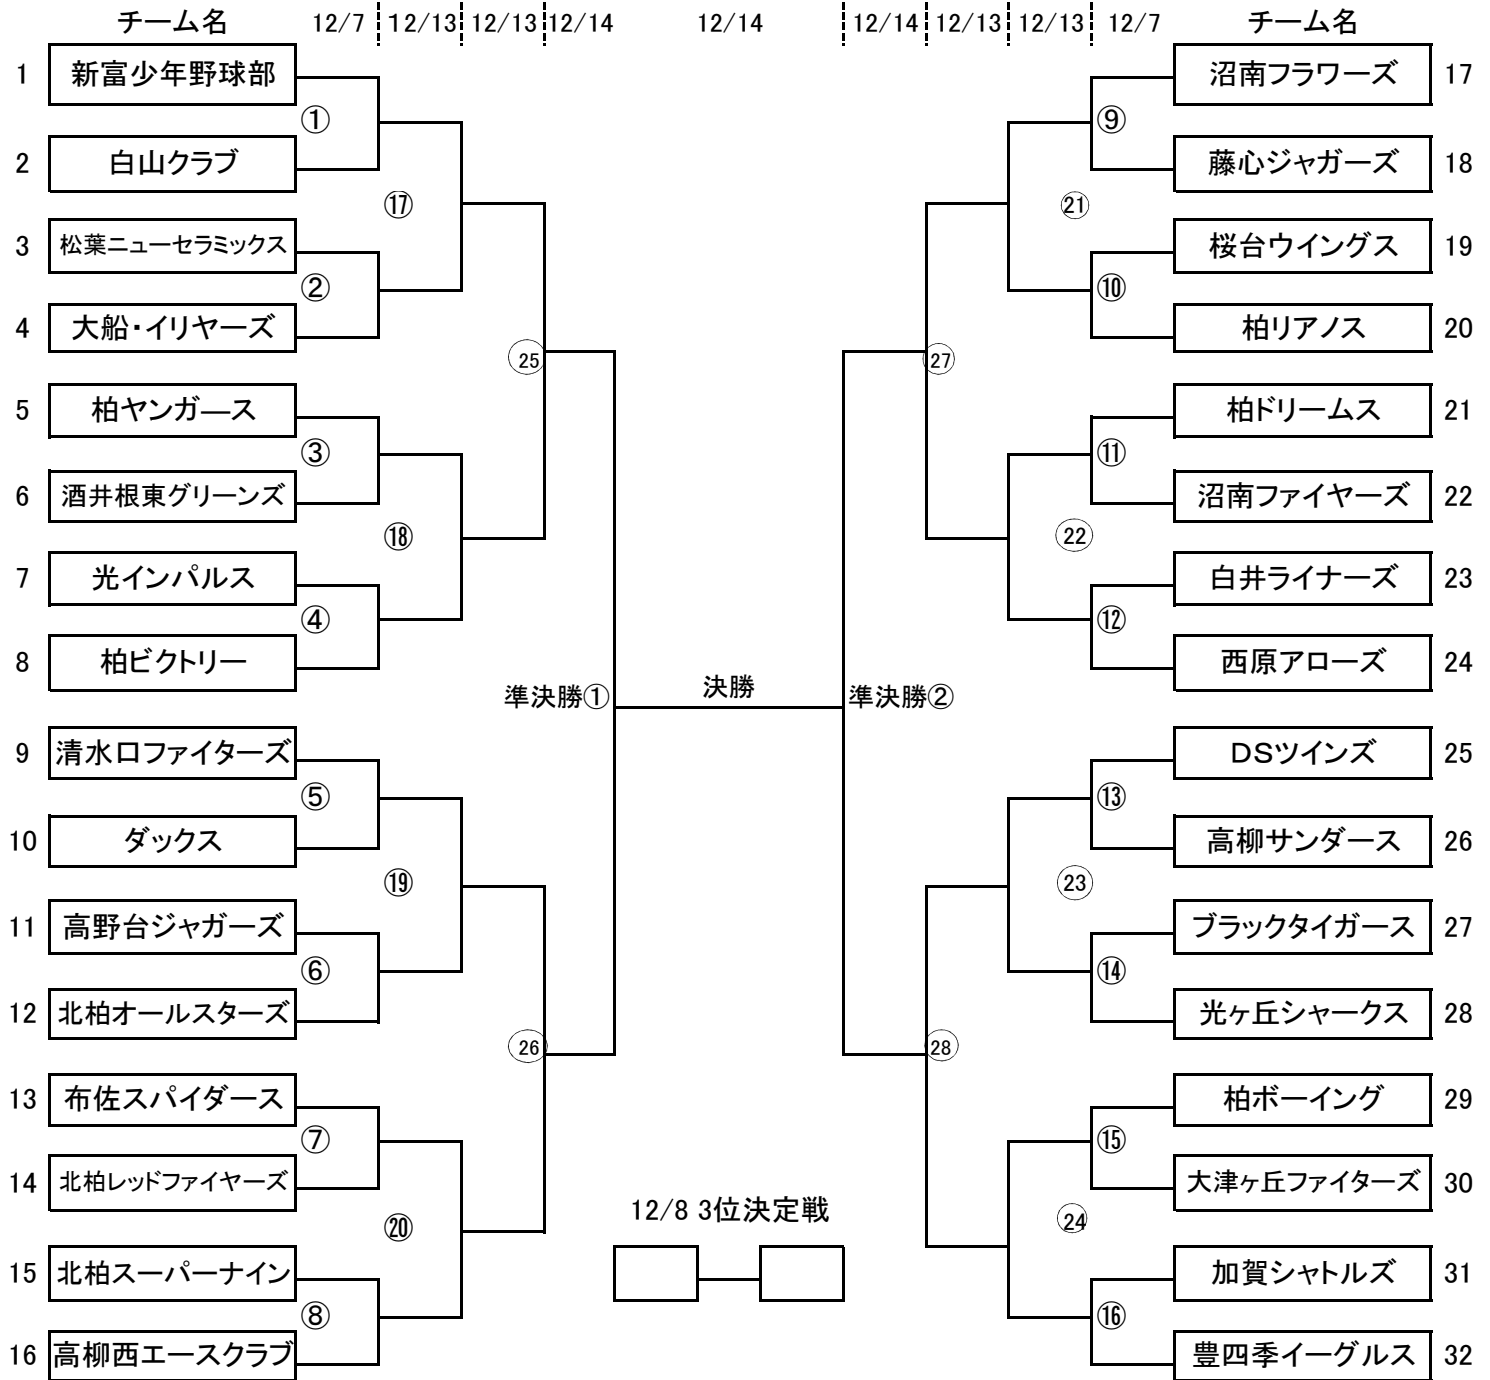

第5回田中浩康カップ

開会式12月7日(日)9時00分～富勢運動場A面(受付8時15分～)

閉会式13日(日)16時～柏の葉野球場

番号	グラウンド	日	時間	番号	グラウンド	日	時間	番号	グラウンド	日	時間
①	富勢A面	7日	11時～	①⑦	東実A面	13日	9時30分～	②⑤	東実A面	13日	14時30分～
②	富勢A面	7日	13時～	①⑧	東実A面	13日	11時30分～	②⑥	東実B面	13日	14時30分～
③	富勢B面	7日	11時～	①⑨	東実B面	13日	9時30分～	②⑦	東京自働機	13日	14時30分～
④	富勢B面	7日	13時～	①⑩	東実B面	13日	11時30分～	②⑧	大津ヶ丘	13日	14時30分～
⑤	富勢C面	7日	11時～	①⑪	大津ヶ丘	13日	9時30分～	準決1	柏の葉	14日	8時半
⑥	富勢C面	7日	13時～	①⑫	大津ヶ丘	13日	11時30分～	準決2	東京自働機	14日	8時半
⑦	富勢D面	7日	11時～	①⑬	東京自働機	13日	9時30分～	3決	柏の葉	14日	11時30分～
⑧	富勢D面	7日	13時～	①⑭	東京自働機	13日	11時30分～	決勝	柏の葉	14日	14時
⑨	手賀の丘	7日	11時30分～								
⑩	手賀の丘	7日	13時30分～								
⑪	大津ヶ丘	7日	11時30分～								
⑫	大津ヶ丘	7日	13時30分～								
⑬	東実A	7日	11時30分～								
⑭	東実A	7日	13時30分～								
⑮	東実B	7日	11時30分～								
⑯	東実B	7日	13時30分～								