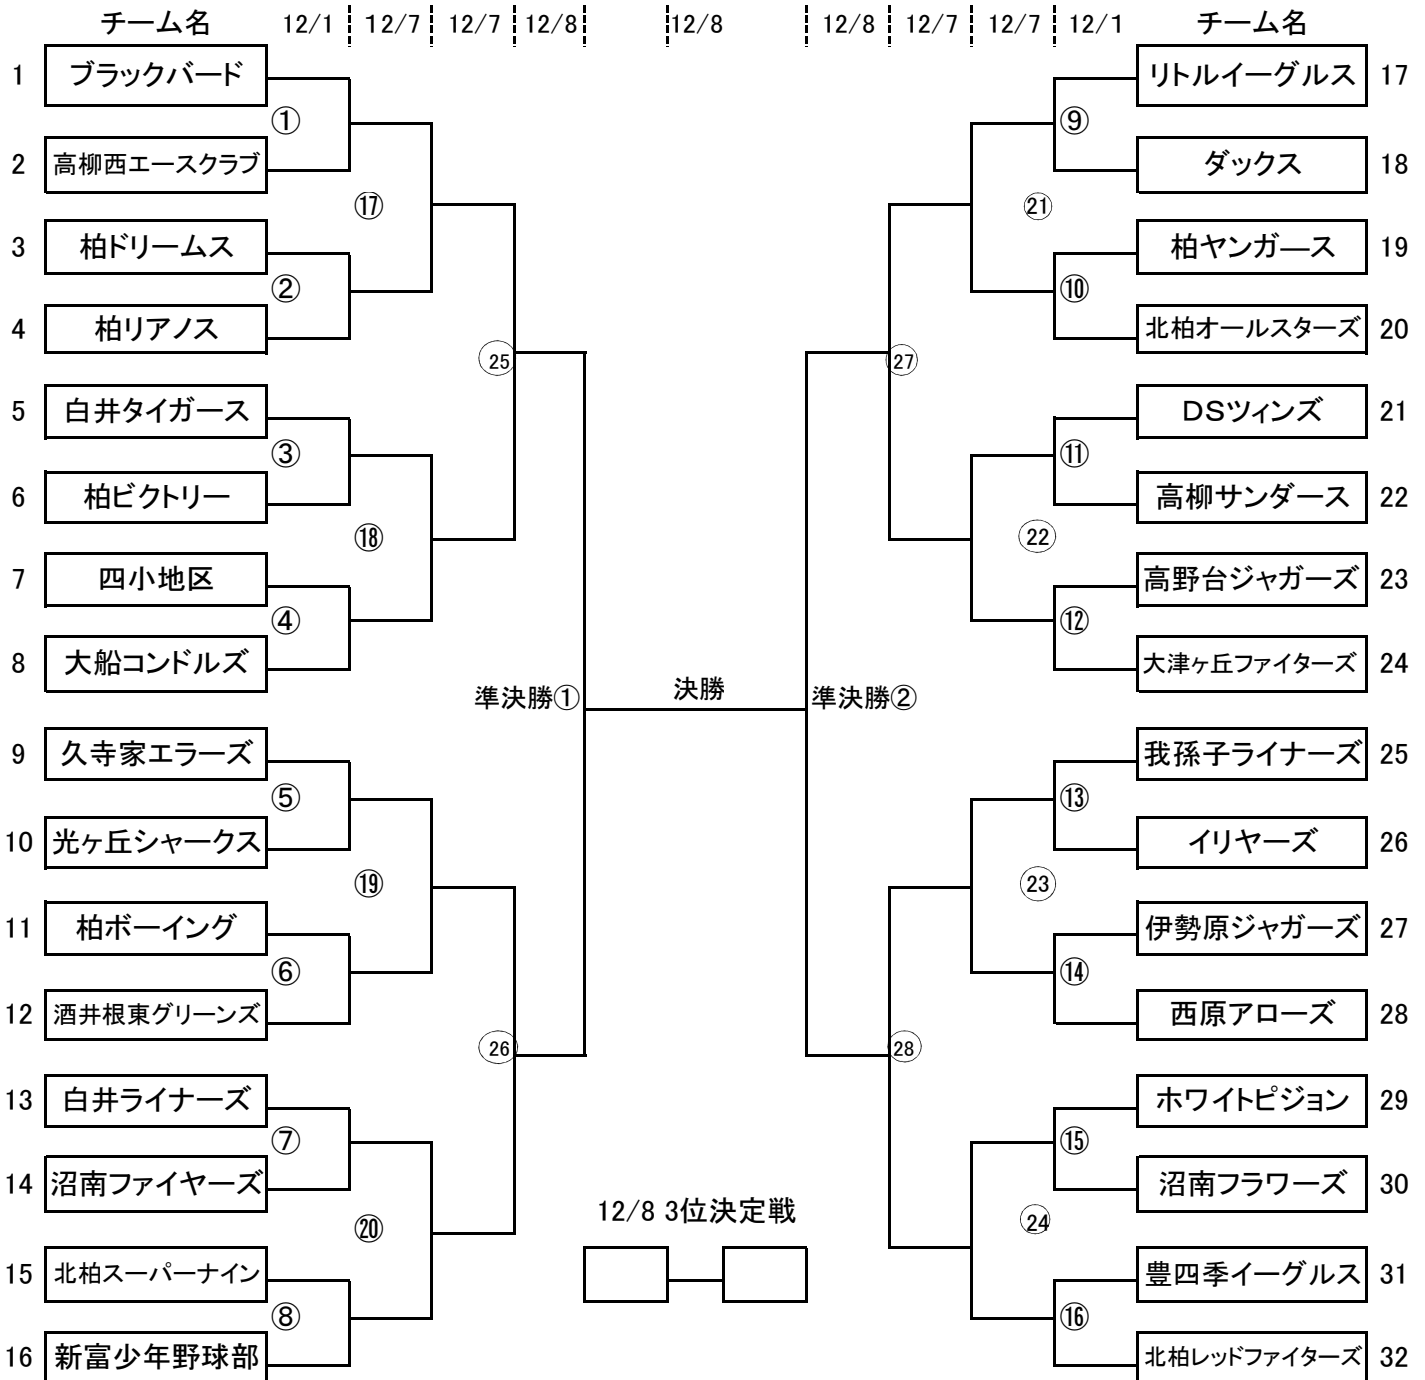

第4回田中浩康カップ

開会式12月1日(日)9時00分～柏の葉野球場(受付8時15分)
閉会式8日(日)15時～塚崎球場

番号	グラウンド	日	時間	番号	グラウンド	日	時間	番号	グラウンド	日	時間
①	柏の葉	1日	10時30分～	⑬	富勢A面	2日	9時30分～	⑮	富勢A面	2日	14時30分～
③	柏の葉	1日	12時30分～	⑭	富勢A面	2日	11時30分～	⑯	富勢B面	2日	14時30分～
④	柏の葉	1日	14時30分～	⑰	富勢B面	2日	9時30分～	⑳	富勢B面	2日	11時30分～
⑤	東京自働機	1日	10時30分～	⑱	富勢B面	2日	11時30分～	㉑	富勢C面	2日	9時30分～
②	東京自働機	1日	12時30分～	㉒	富勢C面	2日	11時30分～	㉒	富勢C面	2日	11時30分～
⑥	東京自働機	1日	14時30分～	㉓	富勢D面	2日	9時30分～	㉓	富勢D面	2日	9時30分～
⑬	大津ヶ丘球場	1日	12時～	㉔	富勢D面	2日	11時30分～	㉔	富勢D面	2日	11時30分～
⑭	大津ヶ丘球場	1日	14時～					準決1	塚崎球場	3日	10時
⑮	手賀の丘公園球場	1日	12時～					準決2	大津ヶ丘球場	3日	10時
⑯	手賀の丘公園球場	1日	14時～					3決	大津ヶ丘球場	3日	13時
⑦	宮田島グラウンド	1日	12時～					決勝	塚崎球場	3日	13時
⑧	宮田島グラウンド	1日	14時～								